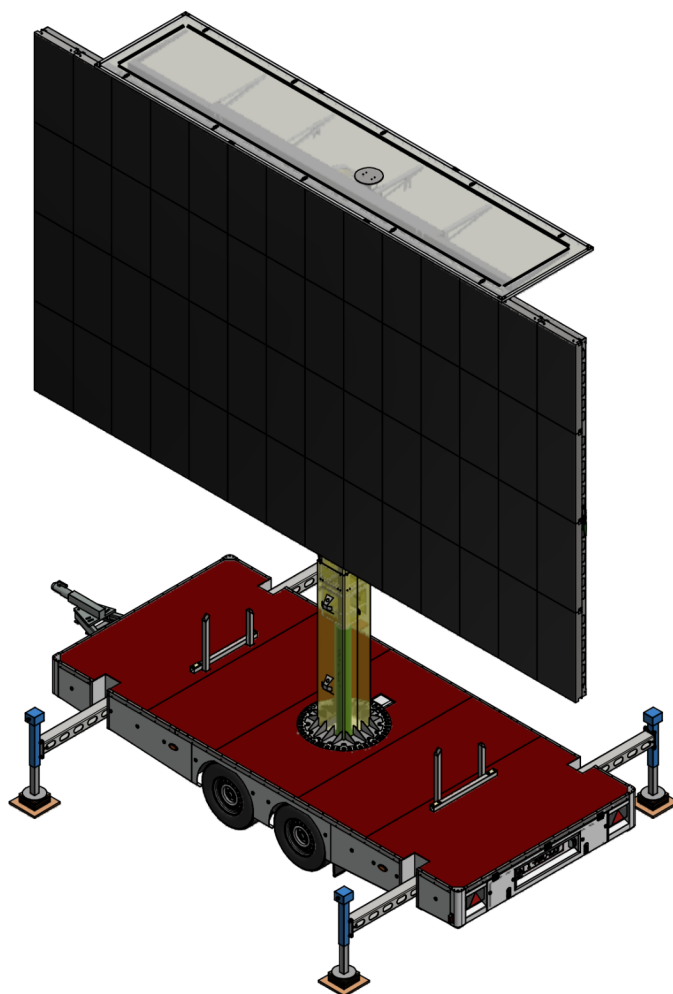

Tekniske specifikationer for 28m² LED storskærm

Størrelse skærm	4x7 meter
Skærm rotation	360 grader
Pitch	3,91
Opløsning	1792x1080
Antal dioder	1.935.360
Brightness	4.500 cd
Højde bund billede	3 meter
Højde top billede	7 meter
Støtteben afstans	4x4 meter
Vægt	3.500 kg
Strømtilslutning	32A rød CEE
Input	HDMI/SDI/USB
Årgang	2022

Tekniske specifikationer for 10m² LED storskærm

Størrelse skærm	2,5x4 meter
Skærm rotation	0
Pitch	3,91
Opløsning	1024x640
Antal dioder	655.360
Brightness	4.500 cd
Højde bund billede	1,6 meter
Højde top billede	4,1 meter
Støtteben afstans	3,2x4,1 meter
Vægt	2.000 kg
Strømtilslutning	16A rød CEE
Input	HDMI/SDI/USB
Årgang	2021